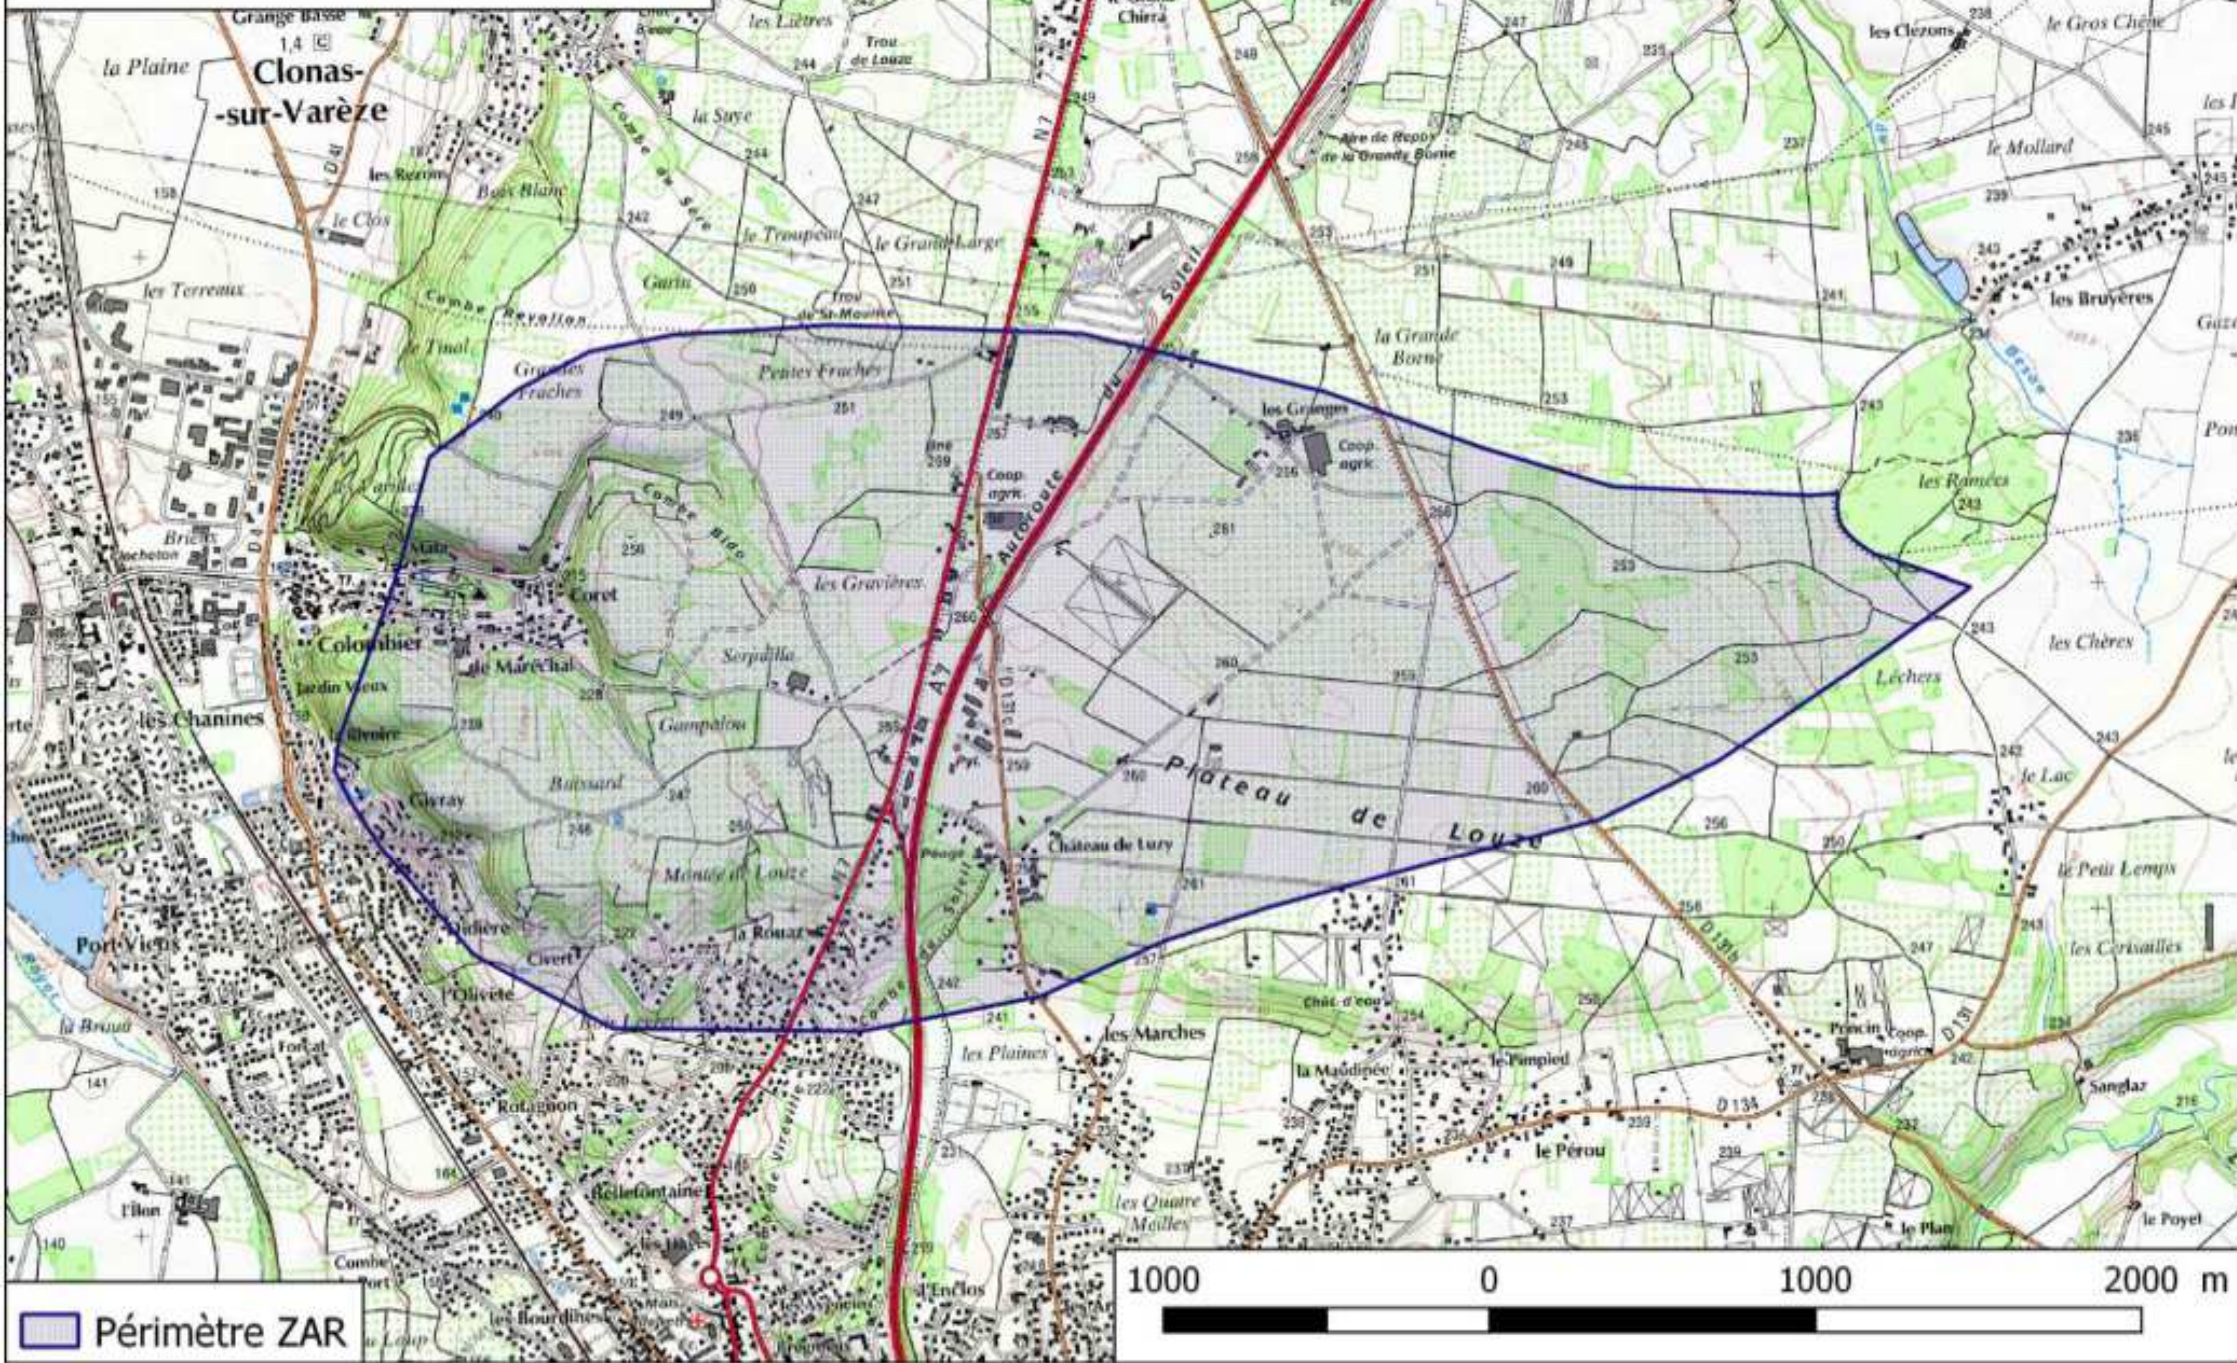

# Zone d'Actions Renforcées Sources du plateau de Louze Saint-Maurice-l'Exil (38)

Scan 25 IGN

■ Périmètre ZAR